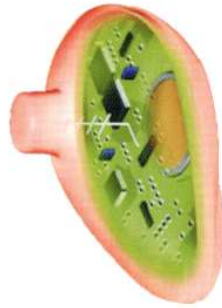

gründen. SMARTCAST ist portabel und genauso einfach zu bedienen wie ein Mobiltelefon. Es können gleichzeitig bis zu zwei Geber (A- und B-Kanal) eingesetzt werden. Im Menü kann man zwischen beiden Gebern umschalten. Die Lebensdauer der Batterie im Geber reicht bis zu 400 Stunden im Wasser. Ersatzgeber sind im Fachhandel erhältlich.

Geberfrequenz: 115 kHz

Sendekegel: 90°

Gewicht: ca. 28 g

Sendefrequenz: 433,92 MHz

NWF

nordwest-funk GmbH

2. Polderweg 18

26723 Emden

Tel. 04921-8008 88

Fax 04921-8008 90

E-Mail: info@nordwest-funk.de

www.nordwest-funk.de

[Aktuelle Infos unter
www.nordwest-funk.de](http://www.nordwest-funk.de)